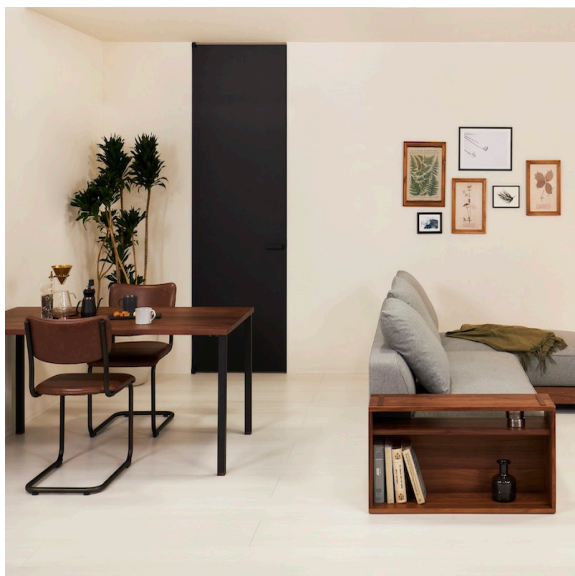

【室内ドア「ラフィス」】ハイドアの存在感を生かし「黒と木」で追求するソリッド&ラフな空間美

黒と木の組み合わせで作る「ソリッド&ラフ」な空間。ハイドアが全体を引き締めた存在感のあるコーディネートです。

記事は
こちら!

Living Deli

見つける + 買える 私らしいインテリア

美味しいものを好きのように選べる“デリ“のように。気分や好みに合わせて、インテリアをチョイスする楽しみと素敵な暮らしづくりをご提案します。レシピに登場した家具や小物はサイトから購入できます。

ラフィス ライン枠ハイドア RAA ブラック

ハンドル スクエア アイアンブラック

ラシッサ Sフロア クリアアイボリーF

DINING TABLE NODE LEG02

ROCK DINIG CHAIR

SOFA TRAVIS

SIDE SHELF TRAVIS

WIDE TVBOARD

Genesis-floor lamp