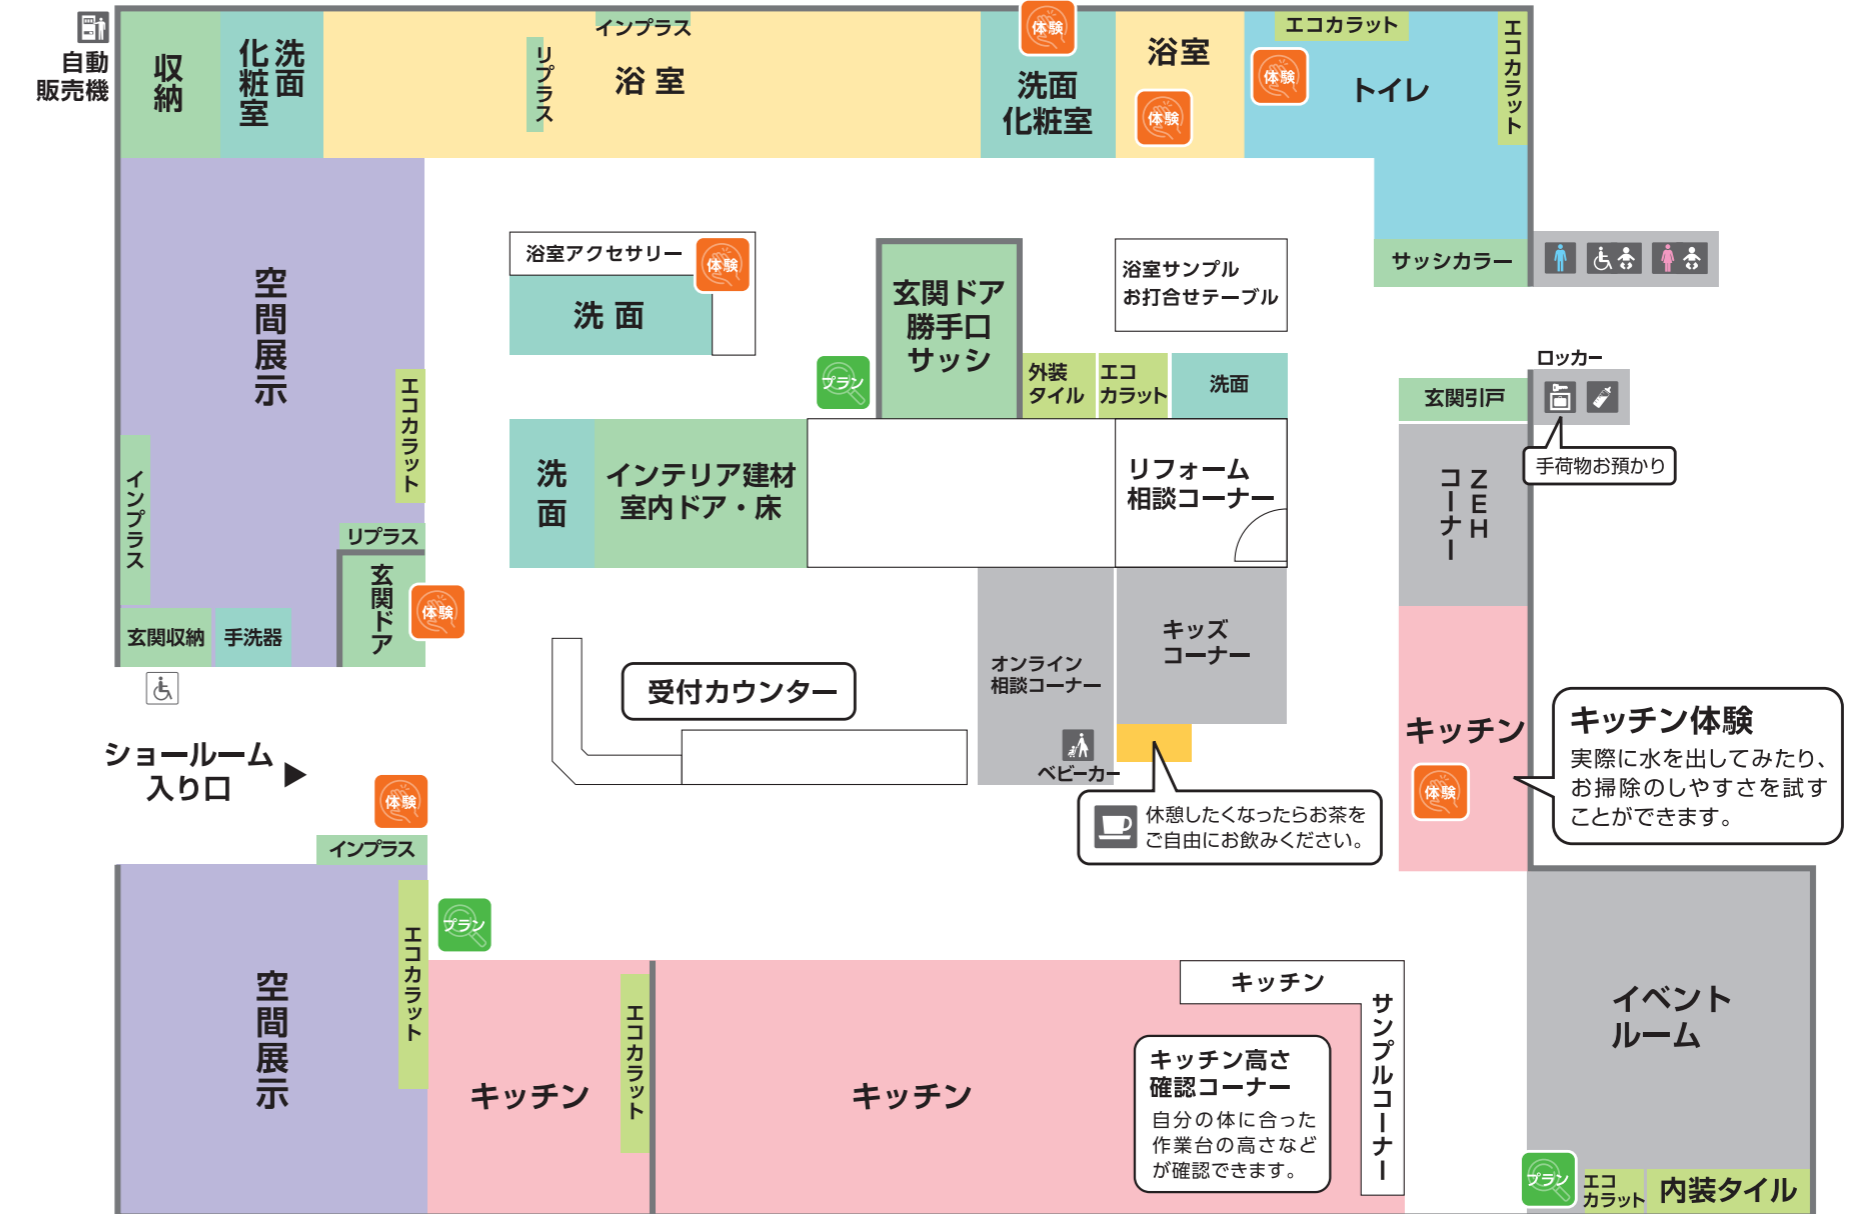

ようこそリクシル ショールームへ。

体験 ショールームで体験してみよう!

キッチン	<p>体験 セラミックトップ</p> <p>キズや汚れへの強さをお試しください</p> 
	<p>体験 タッチレス水栓 ナビッシュハンズフリータイプ</p> <p>センサーに手をかざして水を出し止めできます。お試しください</p> 
浴室	<p>体験 アクアフィール(肩湯)</p> <p>首から肩にかけて流れるお湯が全身を温めます。お湯が流れている様子や、柔らかな水流を触ってみてください</p> 
	<p>体験 キレイサーモフロア</p> <p>床を触り比べて熱の伝わり方を比べたり、汚れの落ちやすさをお試しください</p> 
洗面化粧台	<p>体験 フェイスフルライト</p> <p>顔を左右から明るく照らします。ライトをつけて、顔を映してみてください</p> 
	<p>体験 タッチレス水栓 ナビッシュ</p> <p>手を差し出すだけで水が出ます。お試しください</p> 
トイレ	<p>体験 アクアセラミック</p> <p>水の力で汚れがつるんと落ちる様子をご覧ください</p> 
	<p>体験 お掃除リフトアップ</p> <p>便座が5センチ真上にあがります。操作してみてください</p> 
タイル	<p>体験 エコカラットプラス</p> <p>調湿やニオイ軽減機能があります。ニオイについては体感キットにて軽減の差を比べてみてください。</p> 
	<p>プラン アレルピュア</p> <p>スギ花粉やダニのフンなどに含まれる環境アレルゲンの動きを抑制。</p> 

<p>体験 マップ上にこのマークがついている場所では、商品の機能を実際にお試しいただけます。</p>	<p>館内のお知らせ</p>	<p>トイレ</p>	<p>多目的トイレ</p>	<p>ペット同伴のお客様へ 盲導犬・介助犬、聴導犬以外のペット同伴の際はケージをご使用ください。</p>	<p>敷地内での喫煙はご遠慮ください</p>
<p>プラン 簡単な操作で、自分にぴったりのプランを探せます。カラーシミュレーションもでき、およびその価格も確認できます。</p>		<p>給茶機 ご自由にお飲みください</p>	<p>自動販売機 お飲み物の購入ができます。</p>	<p>お食事 お食事はご遠慮ください。</p>	

プラン **タッチパネルで自分にぴったりのプランを探そう!**

キッチン・お風呂・玄関・リビングなどのカラーシミュレーションや、施工事例集をご覧ください

ショールームから帰ったあとに...

ショールームでもう一度商品を確認したい

ショールームに行って見学・体験・相談

コーディネーターと一緒に見学

お客さまご自身で自由に見学

WEBからご予約可能!