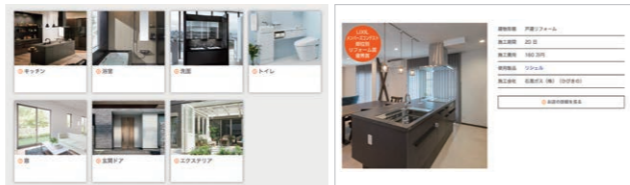

プラン **タッチパネルで自分にぴったりのプランを探そう!**

キッチン・お風呂・玄関・リビングなどのカラーシミュレーションや、施工事例集をご覧ください

ショールームから帰ったあとに...

ショールームでもう一度商品を確認したい

ショールームに行って見学・体験・相談

コーディネーターと一緒に見学

お客さまご自身で自由に見学

WEBからご予約可能!

リクシル 予約 郡山

色合わせをじっくり考えたい

カラーシミュレーション

クリックひとつで、色や仕様を変えた印象を確認できます。

展示されていた商品をもう一度見たい

360度展示写真

360度パノラマビューで、主要な展示商品をご覧ください。

費用の相場や施工例を調べたい

リフォームの実例と費用の相場

実際にリフォームした商品や費用の相場をご紹介します。

ご自宅で見学したい

リクシルバーチャルショールーム

WEB上でショールームを歩きまわりながら、展示品の特徴や価格を確認できます。

住まいづくりのお悩みをご自宅から相談したい

LIXIL オンラインショールーム

商品の詳しいご説明やリフォーム相談にコーディネーターがオンライン通話で対応します。「予約して相談」、「予約なしで今すぐ相談」の2つのタイプからお選びください。