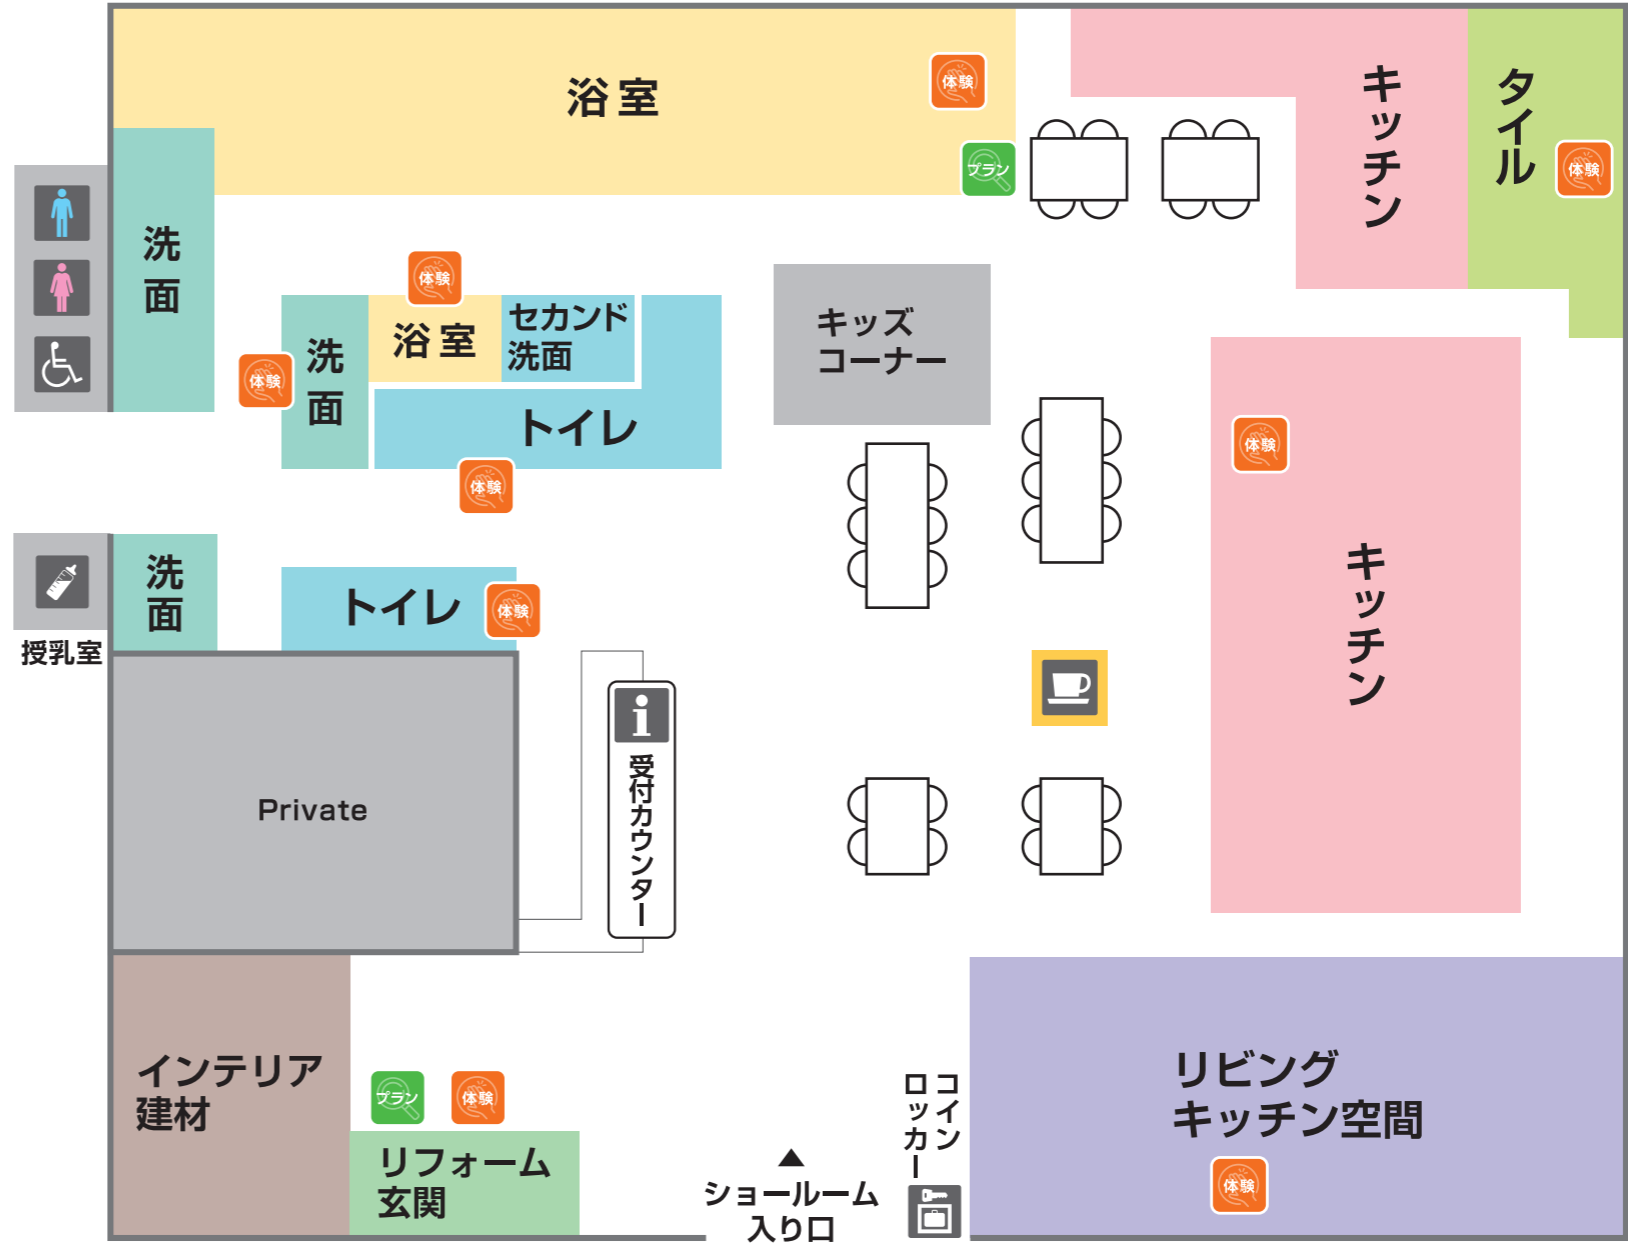

ようこそリクシル ショールームへ。

体験 ショールームで体験してみよう!

キッチン	体験 セラミックトップ キズや汚れへの強さをお試しください	
	体験 タッチレス水栓 ナビッシュ ハンズフリータイプ センサーに手をかざして水を出し止めできます。おお試しください	
浴室	体験 アクアフィール(肩湯) 首から肩にかけて流れるお湯が全身を温めます。お湯が流れている様子や、柔らかな水流を触ってみてください	
	体験 キレイサーモフロア 床を触り比べて熱の伝わり方を比べたり、汚れの落ちやすさをお試しください	
洗面化粧台	体験 フェイスフルライト 顔を左右から明るく照らします。ライトをつけて、顔を映してみてください	
	体験 タッチレス水栓 ナビッシュ 手を差し出すだけで水が出ます。おお試しください	
トイレ	体験 アクアセラミック 水の力で汚れがつるんと落ちる様子をご覧ください	
	体験 お掃除リフトアップ 便座が5センチ真上にあがります。操作してみてください	
タイル	体験 エコカラットプラス 調湿やニオイ軽減機能があります。ニオイについては体感キットにて軽減の差を比べてみてください。	
	プラン アレルピュア スギ花粉やダニのフンなどに含まれる環境アレルゲンの動きを抑制。	

体験 マップ上にこのマークがついている場所では、商品の機能を実際にお試しいただけます。

プラン 簡単な操作で、自分にぴったりのプランを探せます。カラーシミュレーションもでき、おおよその価格も確認できます。

館内のお知らせ

トイレ
トイレで実際に商品をお試しいただけます。

多目的トイレ

給茶機
休憩したくなったらお茶をご自由にお飲みください

授乳室

ペット同伴のお客様へ
盲導犬・介助犬、聴導犬以外のペット同伴の際はケージをご使用ください。

敷地内での喫煙はご遠慮ください

お食事
お食事はご遠慮ください。