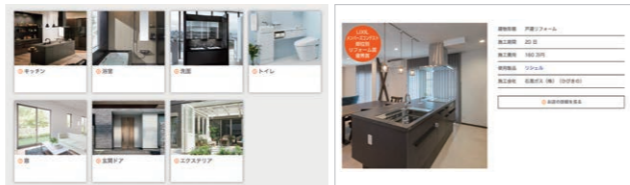

タッチパネルで自分にぴったりのプランを探そう!

キッチン・お風呂・玄関・リビングなどのカラーシミュレーションや、施工事例集をご覧ください

ショールームから帰ったあとに...

ショールームでもう一度商品を確認したい

ショールームに行って見学・体験・相談

コーディネーターと一緒に見学

お客さまご自身で自由に見学

WEBからご予約可能!

リクシル 予約 高知

色合わせをじっくり考えたい

カラーシミュレーション

クリックひとつで、色や仕様を変えた印象を確認できます。

展示されていた商品をもう一度見たい

360度展示写真

360度パノラマビューで、主要な展示商品をご覧ください。

費用の相場や施工例を調べたい

リフォームの実例と費用の相場

実際にリフォームした商品や費用の相場をご紹介します。

ご自宅で見学したい

リクシルバーチャルショールーム

WEB上でショールームを歩きまわりながら、展示品の特徴や価格を確認できます。

LIXIL高知ショールーム

〒780-0071 高知県高知市高そね17-24 TEL:0570-783-136

開館時間 10:00~17:00