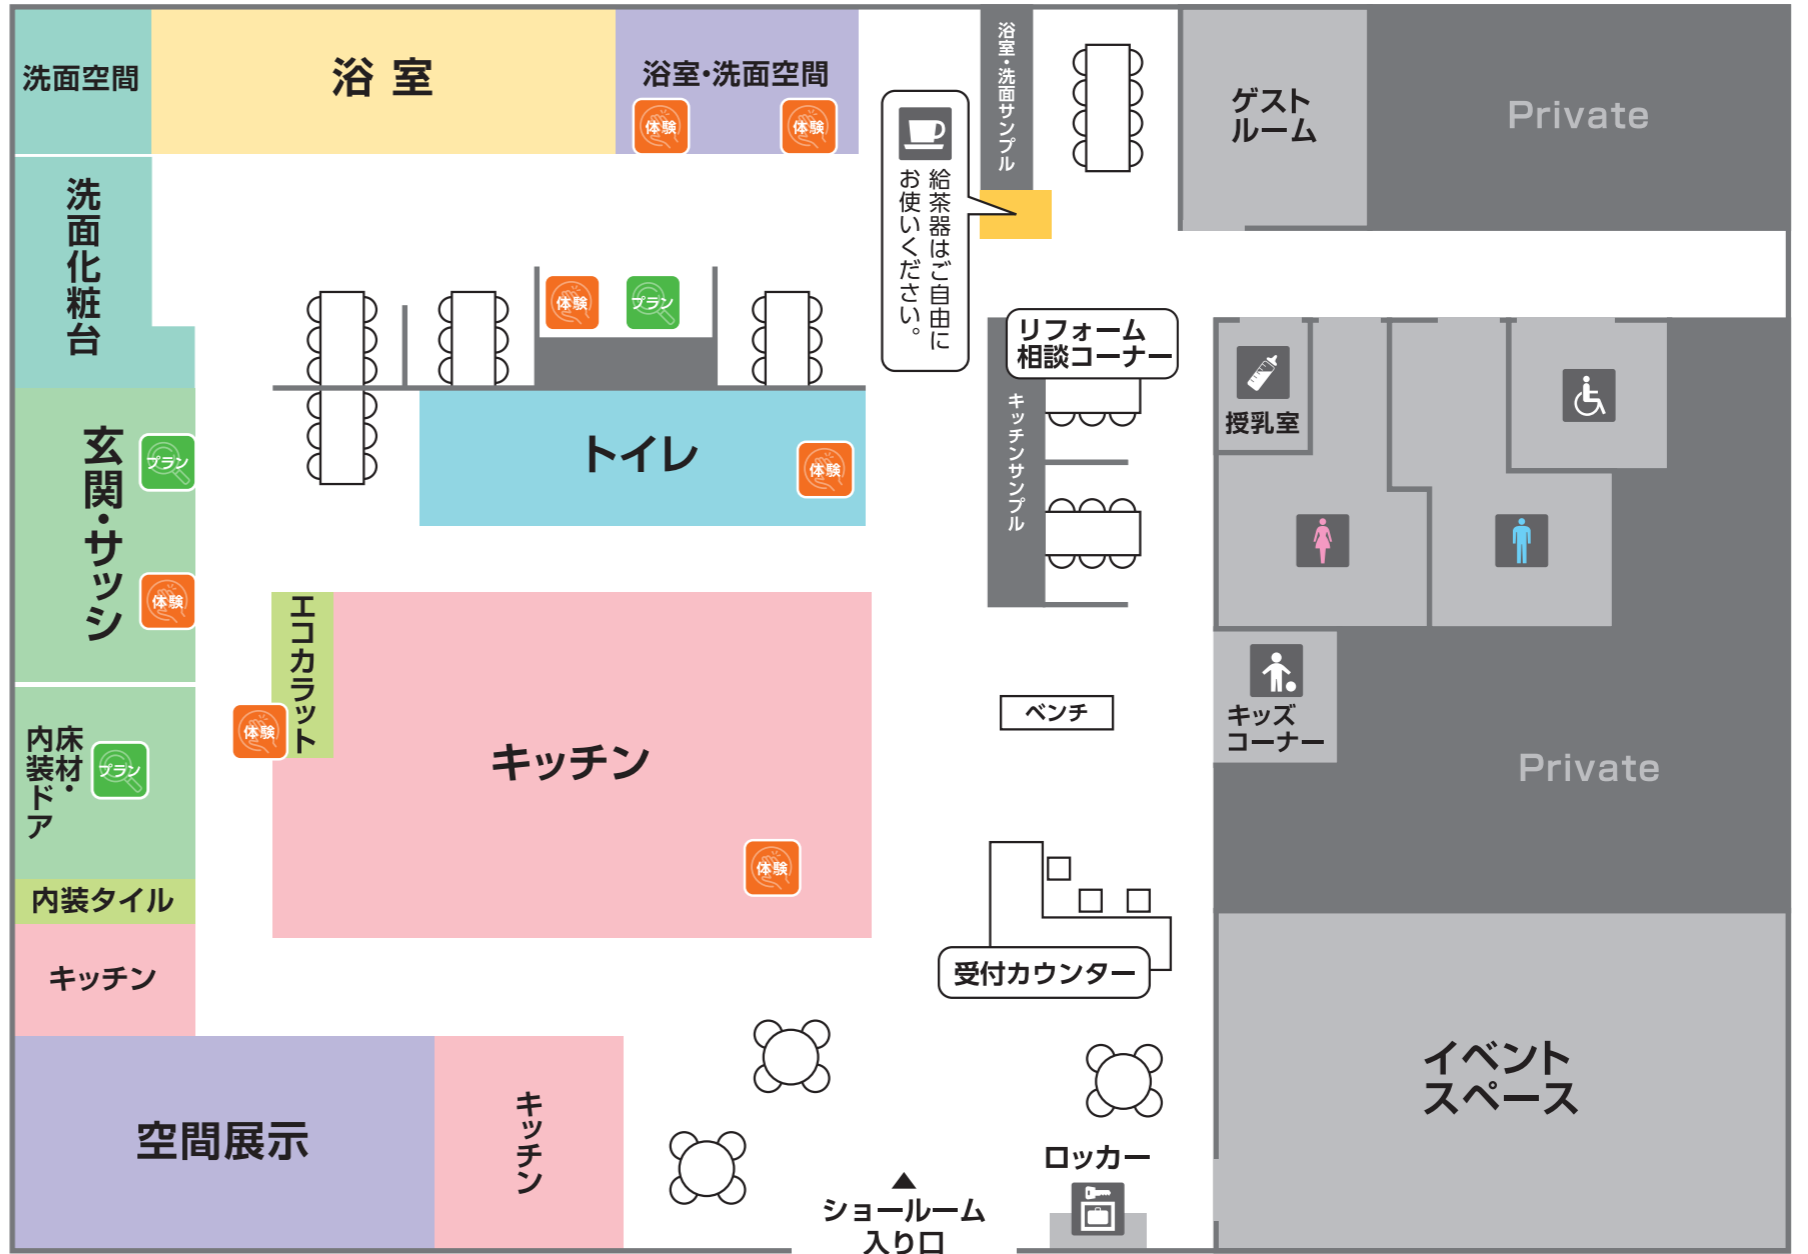

ようこそリクシル ショールームへ。

体験 ショールームで体験してみよう!

キッチン	体験 セラミックトップ キズや汚れへの強さをお試しください	
	体験 タッチレス水栓 ナビッシュ ハンズフリータイプ センサーに手をかざして水を出し止めできます。お試しください	
浴室	体験 アクアフィール(肩湯) 首から肩にかけて流れるお湯が全身を温めます。お湯が流れている様子や、柔らかな水流を触ってみてください	
	体験 キレイサーモフロア 床を触り比べて熱の伝わり方を比べたり、汚れの落ちやすさをお試しください	
洗面化粧台	体験 フェイスフルライト 顔を左右から明るく照らします。ライトをつけて、顔を映してみてください	
	体験 タッチレス水栓 ナビッシュ 手を差し出すだけで水が出ます。お試しください	
トイレ	体験 アクアセラミック 水の力で汚れがつるんと落ちる様子をご覧ください	
	体験 お掃除リフトアップ 便座が5センチ真上にあがります。操作してみてください	
タイル	体験 エコカラットプラス 調湿やニオイ軽減機能があります。ニオイについては体感キットにて軽減の差を比べてみてください。	
	プラン アレルピュア スギ花粉やダニのフンなどに含まれる環境アレルゲンの動きを抑制。	

体験 マップ上にこのマークがついている場所では、商品の機能を実際にお試しいただけます。

プラン 簡単な操作で、自分にぴったりのプランを探せます。カラーシミュレーションもでき、およその価格も確認できます。

館内のお知らせ

トイレ
トイレで実際に商品をお試しいただけます。

給茶機
休憩したくなったらお茶をご自由にお飲みください

多目的トイレ

ペット同伴のお客様へ
盲導犬・介助犬、聴導犬以外のペット同伴の際はケージをご使用ください。

敷地内での喫煙はご遠慮ください

お食事
お食事はご遠慮ください。