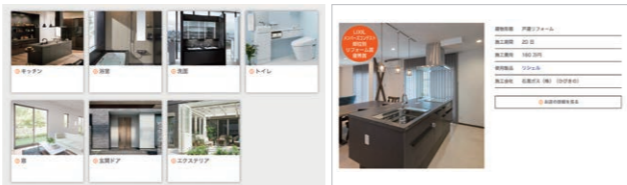

カラーシミュレーション

クリックひとつで、色や仕様を変えた印象を確認できます。

展示されていた商品をもう一度見たい

360度展示写真

360度パノラマビューで、主要な展示商品をご覧ください。

費用の相場や施工例を調べたい

リフォームの実例と費用の相場

実際にリフォームした商品や費用の相場をご紹介します。

ご自宅で見学したい

リクシルバーチャルショールーム

WEB上でショールームを歩きまわりながら、展示品の特徴や価格を確認できます。

展示品・交通案内などのショールーム情報はLIXILホームページをご確認ください。

LIXILショールーム長崎  
フロアマップ

自分にあつたプランを探せる?

商品の機能を

体験できる?