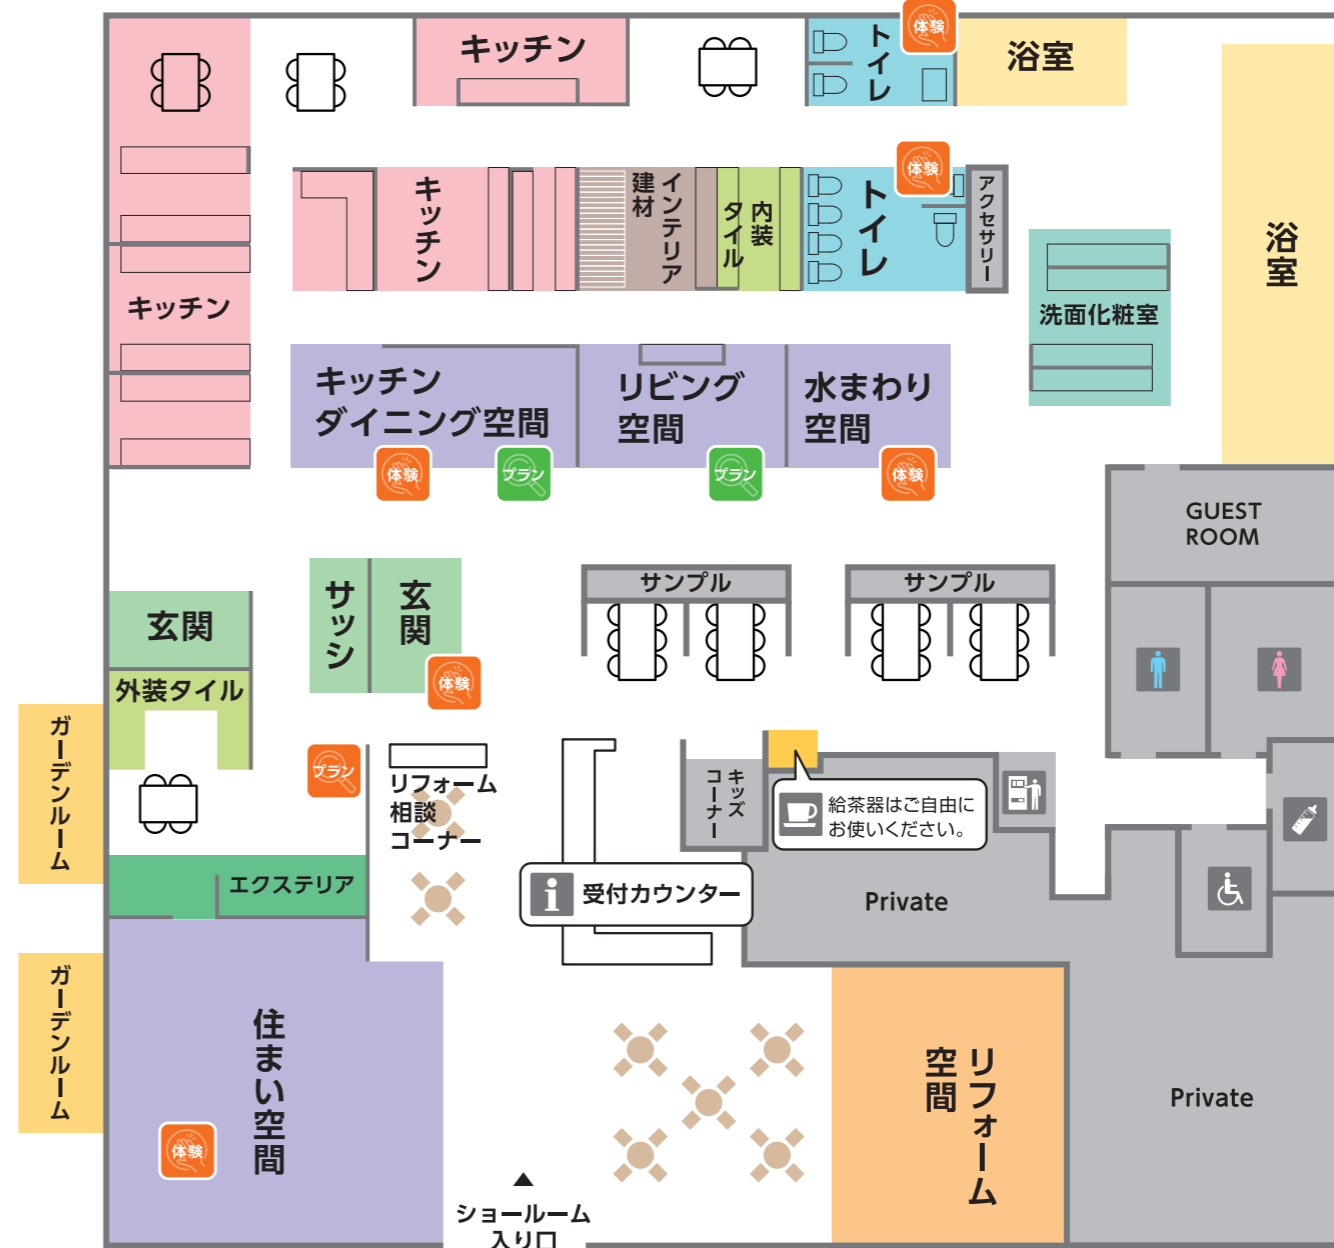

ようこそリクシル ショールームへ。

体験 ショールームで体験してみよう!

キッチン	体験 セラミックトップ キズや汚れへの強さをお試しください	
	体験 タッチレス水栓 ナビッシュハンズフリータイプ センサーに手をかざして水を出し止めできます。お試しください	
浴室	体験 アクアフィール(肩湯) 首から肩にかけて流れるお湯が全身を温めます。お湯が流れている様子や、柔らかな水流を触ってみてください	
	体験 キレイサーモフロア 床を触り比べて熱の伝わり方を比べたり、汚れの落ちやすさをお試しください	
洗面化粧台	体験 フェイスフルライト 顔を左右から明るく照らします。ライトをつけて、顔を映してみてください	
	体験 タッチレス水栓 ナビッシュ 手を差し出すだけで水が出ます。お試しください	
トイレ	体験 アクアセラミック 水のかで汚れがつるんと落ちる様子をご覧ください	
	体験 お掃除リフトアップ 便座が5センチ真上にあがります。操作してみてください	
タイル	体験 エコカラットプラス 調湿やニオイ軽減機能があります。ニオイについては体感キットにて軽減の差を比べてみてください。	
	プラン アレルピュア スギ花粉やダニのフンなどに含まれる環境アレルゲンの動きを抑制。	

体験 マップ上にこのマークがついている場所では、商品の機能を実際にお試しいただけます。

プラン 簡単な操作で、自分にぴったりのプランを探せます。カラーシミュレーションもでき、おおよその価格も確認できます。

館内のお知らせ

トイレ トイレで実際に商品をお試しいただけます。

多目的トイレ

給茶機 休憩したくなったらお茶をご自由にお飲みください

自動販売機 お飲み物の購入ができます。

ペット同伴のお客様へ 盲導犬・介助犬、聴導犬以外のペット同伴の際はケージをご使用ください。

敷地内での喫煙は ご注意ください

お食事 お食事はご遠慮ください。

窓・サッシ

体験 インプラス
今ある窓に内窓をプラス。断熱性能の優れた素材で外の熱が中に伝わりにくい。

体験 リプラス
壁をこわさず窓ごと交換する簡単リフォーム。スキマ風対策に効果的です。

玄関ドア

体験 電気錠
スマートフォン、リモコン、カードキー、タグキー、手動キー。多彩なカギの中から、家族一人ひとりの使いやすさに合わせて、自由にセレクトできます。

プラン タッチパネルで自分にぴったりのプランを探そう!

キッチン・お風呂・玄関・リビングなどのカラーシミュレーションや、施工事例集をご覧ください