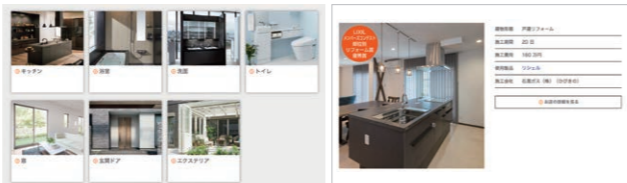

プラン **タッチパネルで自分にぴったりのプランを探そう!**

キッチン・お風呂・玄関・リビングなどのカラーシミュレーションや、施工事例集をご覧ください

ショールームから帰ったあとに...

ショールームでもう一度商品を確認したい

ショールームに行って見学・体験・相談

コーディネーターと一緒に見学

お客さまご自身で自由に見学

WEBからご予約可能!

リクシル 予約 帯広

色合わせをじっくり考えたい

カラーシミュレーション

クリックひとつで、色や仕様を変えた印象を確認できます。

展示されていた商品をもう一度見たい

360度展示写真

360度パノラマビューで、主要な展示商品をご覧ください。

費用の相場や施工例を調べたい

リフォームの実例と費用の相場

実際にリフォームした商品や費用の相場をご紹介します。

ご自宅で見学したい

リクシルバーチャルショールーム

WEB上でショールームを歩きまわりながら、展示品の特徴や価格を確認できます。

住まいづくりのお悩みをご自宅から相談したい

LIXIL オンラインショールーム

商品の詳しいご説明やリフォーム相談にコーディネーターがオンライン通話で対応します。「予約して相談」、「予約なしで今すぐ相談」の2つのタイプからお選びください。