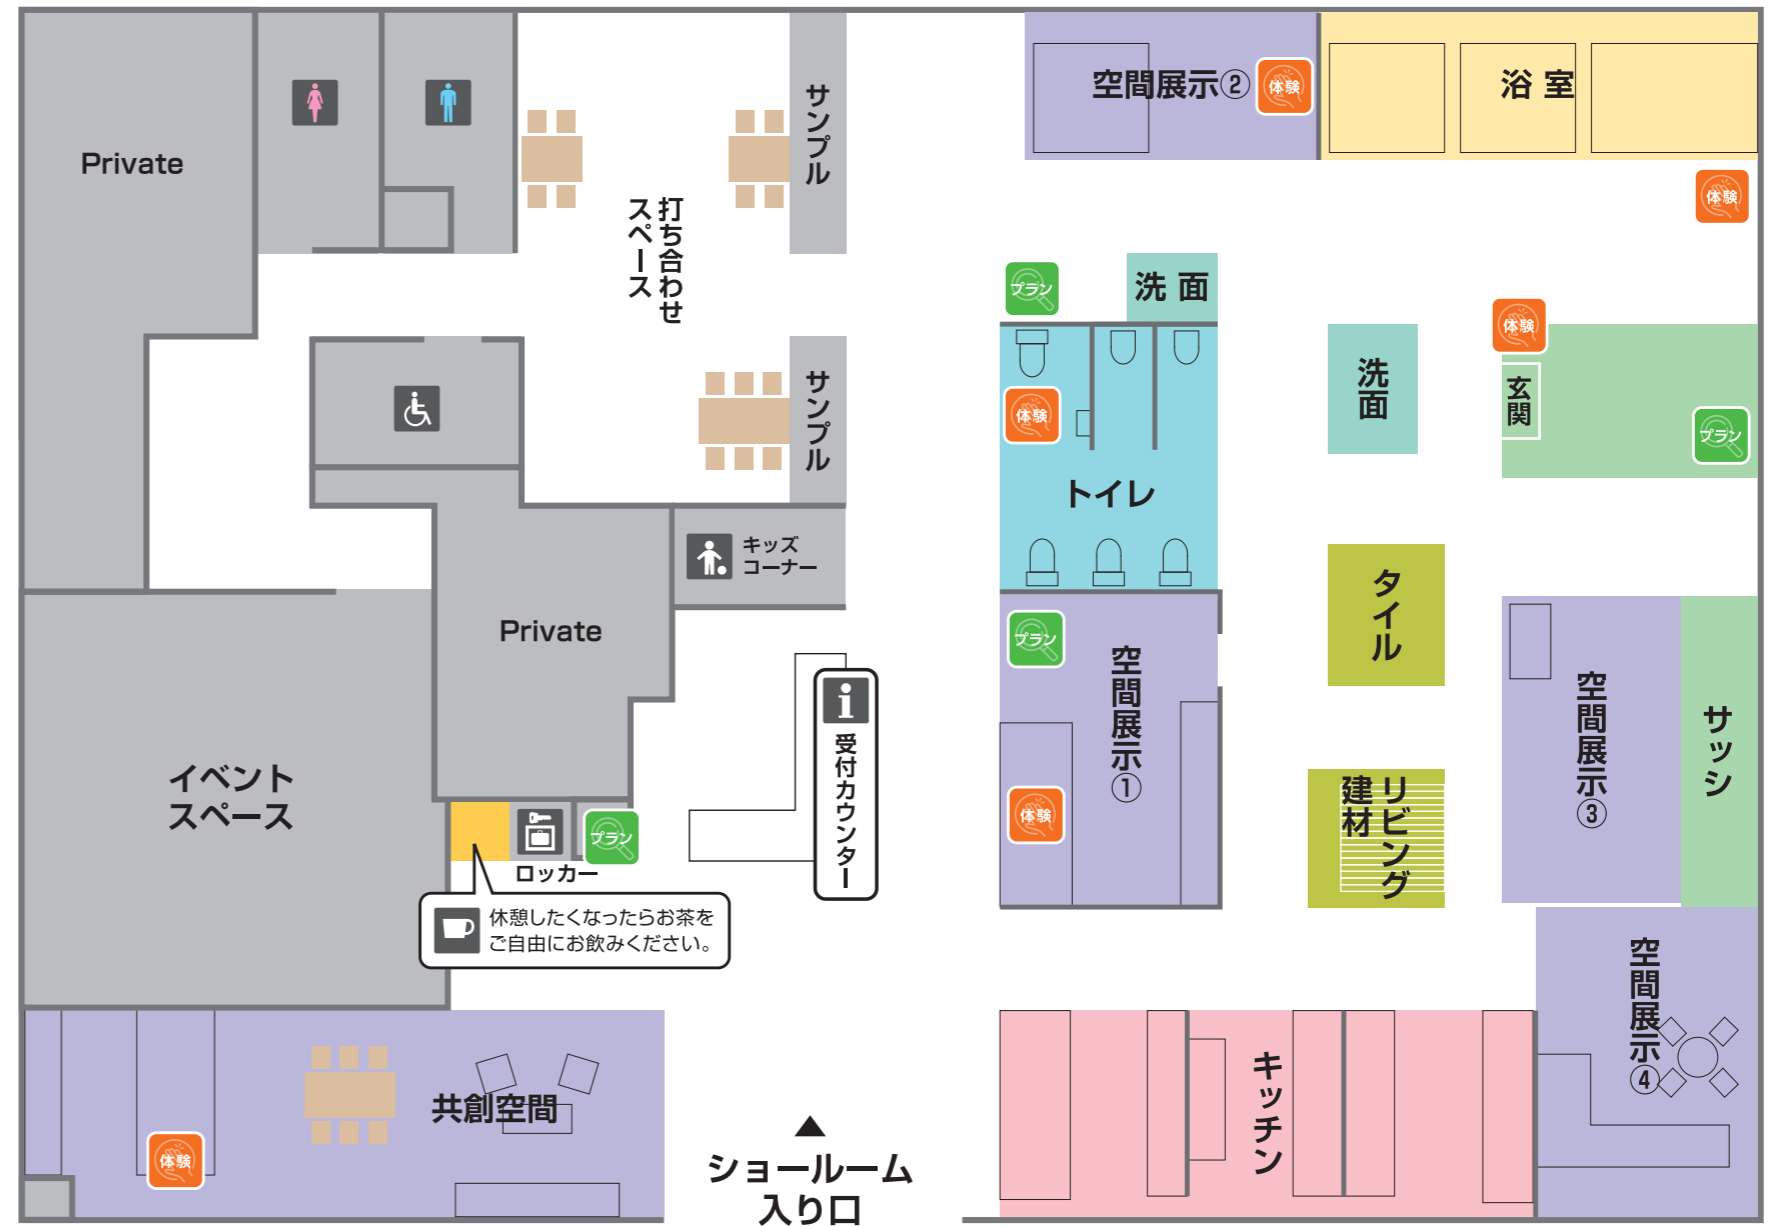

ようこそリクシル ショールームへ。

体験 ショールームで体験してみよう!

キッチン	<p>体験 セラミックトップ</p> <p>キズや汚れへの強さをお試しください</p>	
	<p>体験 タッチレス水栓 ナビッシュ ハンズフリータイプ</p> <p>センサーに手をかざして水を出し止めできます。お試しください</p>	
浴室	<p>体験 アクアフィール(肩湯)</p> <p>首から肩にかけて流れるお湯が全身を温めます。お湯が流れている様子や、柔らかな水流を触ってみてください</p>	
	<p>体験 キレイサーモフロア</p> <p>床を触り比べて熱の伝わり方を比べたり、汚れの落ちやすさをお試しください</p>	
洗面化粧台	<p>体験 フェイスフルライト</p> <p>顔を左右から明るく照らします。ライトをつけて、顔を映してみてください</p>	
	<p>体験 タッチレス水栓 ナビッシュ</p> <p>手を差し出すだけで水が出ます。お試しください</p>	
トイレ	<p>体験 アクアセラミック</p> <p>水の力で汚れがつるんと落ちる様子をご覧ください</p>	
	<p>体験 お掃除リフトアップ</p> <p>便座が5センチ真上にあがります。操作してみてください</p>	
タイル	<p>体験 エコカラットプラス</p> <p>調湿やニオイ軽減機能があります。ニオイについては体感キットにて軽減の差を比べてみてください。</p>	

体験 マップ上にこのマークがついている場所では、商品の機能を実際にお試いただけます。

プラン 簡単な操作で、自分にぴったりのプランを探せます。カラーシミュレーションもでき、おおよその価格も確認できます。

館内のお知らせ

トイレ
トイレで実際に商品をお試いただけます。

給茶機
休憩したくなったらお茶をご自由にお飲みください

多目的トイレ

ペット同伴のお客様へ
盲導犬・介助犬、聴導犬以外のペット同伴の際はケージをご使用ください。

お食事
お食事はご遠慮ください。

敷地内での喫煙はご遠慮ください

窓・サッシ

体験 **インプラス**

今ある窓に内窓をプラス。断熱性能の優れた素材で外の熱が中に伝わりにくい。

玄関ドア

体験 **電気錠**

スマートフォン、リモコン、カードキー、タグキー、手動キー。多彩なカギの中から、家族一人ひとりの使いやすさに合わせて、自由にセレクトできます。

プラン **タッチパネルで自分にぴったりのプランを探そう!**

キッチン・お風呂・玄関・リビングなどのカラーシミュレーションや、施工事例集をご覧ください

ショールームから帰ったあとに...

ショールームでもう一度商品を確認したい

ショールームに行って見学・体験・相談

コーディネーターと一緒に見学

お客さまご自身で自由に見学

WEBからご予約可能!