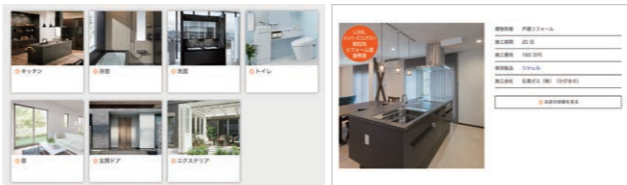

カラーシミュレーション

クリックひとつで、色や仕様を変えた印象を確認できます。

展示されていた商品をもう一度見たい

360度展示写真

360度パノラマビューで、主要な展示商品をご覧いただけます。

費用の相場や施工例を調べたい

リフォームの実例と費用の相場

実際にリフォームした商品や費用の相場をご紹介します。

ご自宅で見学したい

リクシルバーチャルショールーム

WEB上でショールームを歩きまわりながら、展示品の特徴や価格を確認できます。

住まいづくりのお悩みをご自宅から相談したい

LIXIL オンラインショールーム

商品の詳しいご説明やリフォーム相談にコーディネーターがオンライン通話で対応します。「予約して相談」、「予約なしで今すぐ相談」の2つのタイプからお選びください。

気に入った商品、家に置いたらどう見える?

Digital Room AR

お見積りいただいた商品、ショールーム展示品の一部をARの技術を使ってご自宅で再現*。使い方は右の二次元コードから動画をご覧ください。

Digital Room AR

*カラーイメージ提案書が必要です。
※iPhone・iPadは専用アプリのダウンロードが必要です。

LIXIL広島ショールーム

〒731-0113 広島県広島市安佐南区西原6-11-8 TEL:0570-783-066

開館時間 10:00~17:00